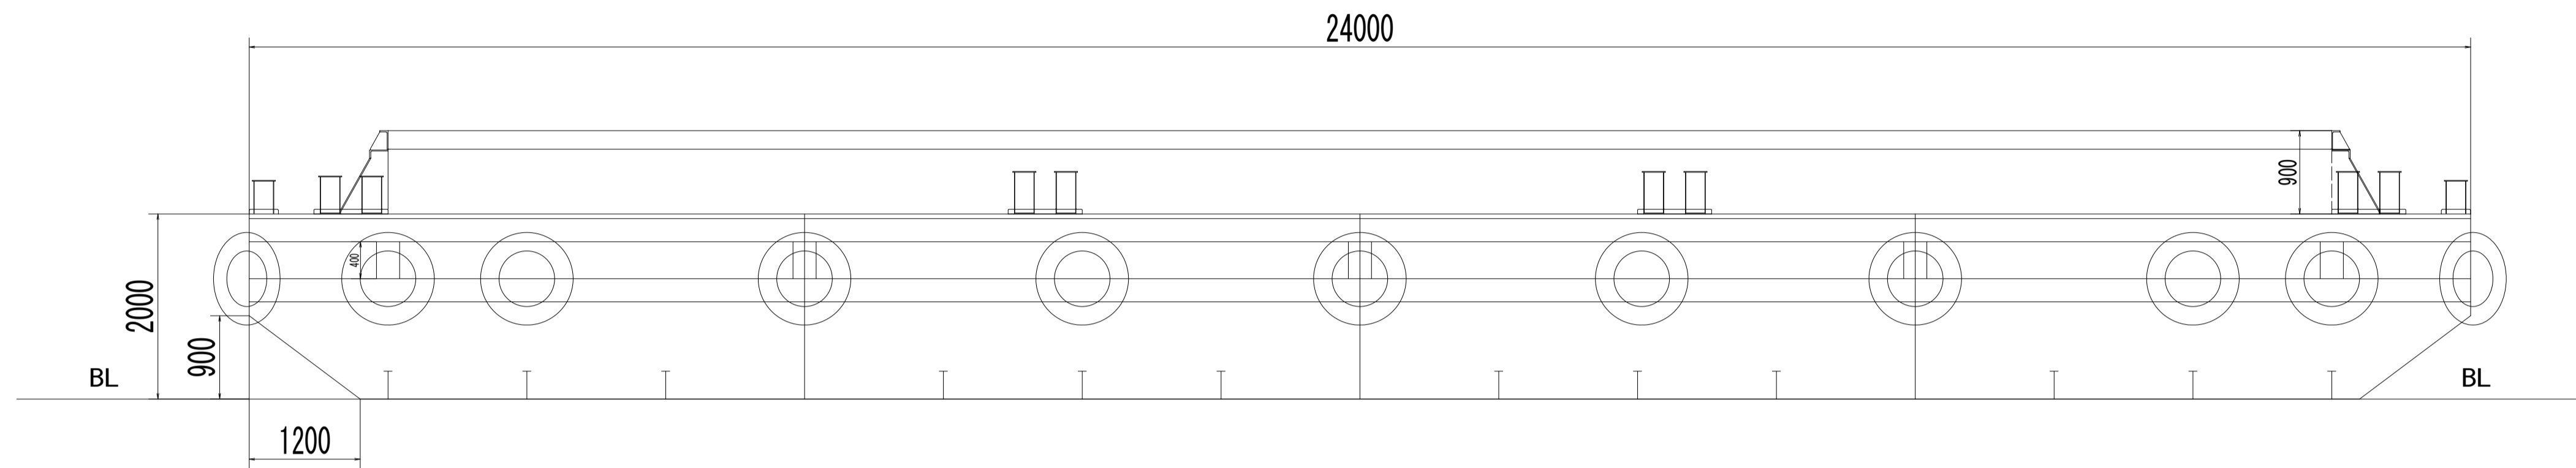

第十二朝日丸

L	24m00
B	10m00
D	2m00
第856番船	
船名 第十二朝日丸	
船主 朝日丸建設(株)	
24 M 台 船	
一 般 配 置 図	
製図年月日	
出図年月日	平成30年2月3日
図面番号	