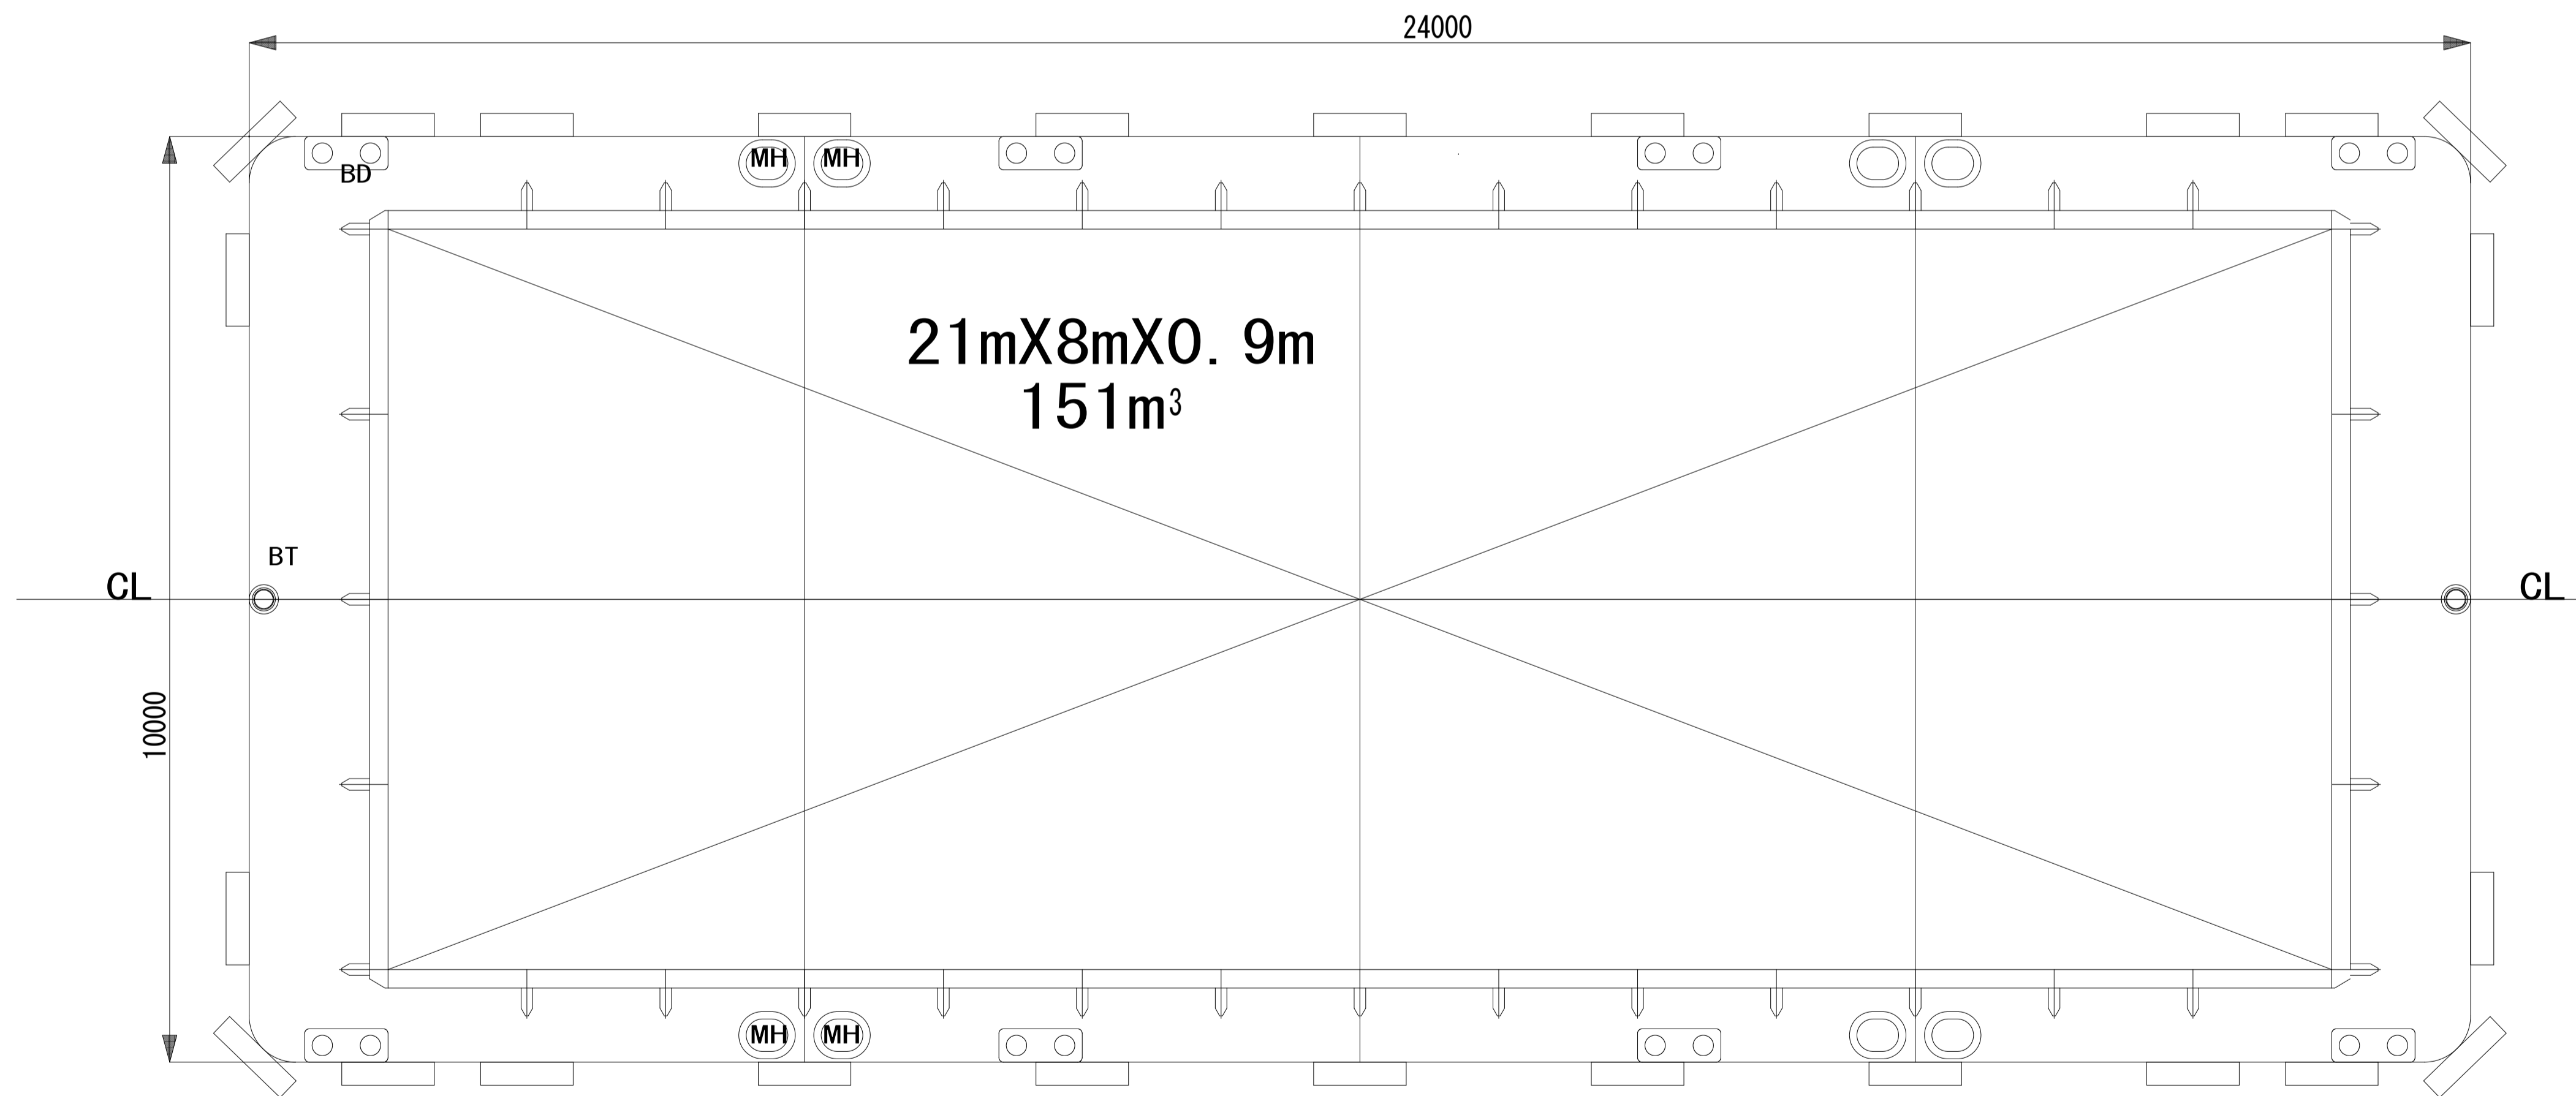

第十二朝日丸

L	24m00
B	10m00
D	2m00
第856番船	
船名 第十二朝日丸	
船主 朝日丸建設(株)	
24 M 台 船	
一 般 配 置 図	
製図年月日	
出図年月日	平成30年2月3日
図面番号	